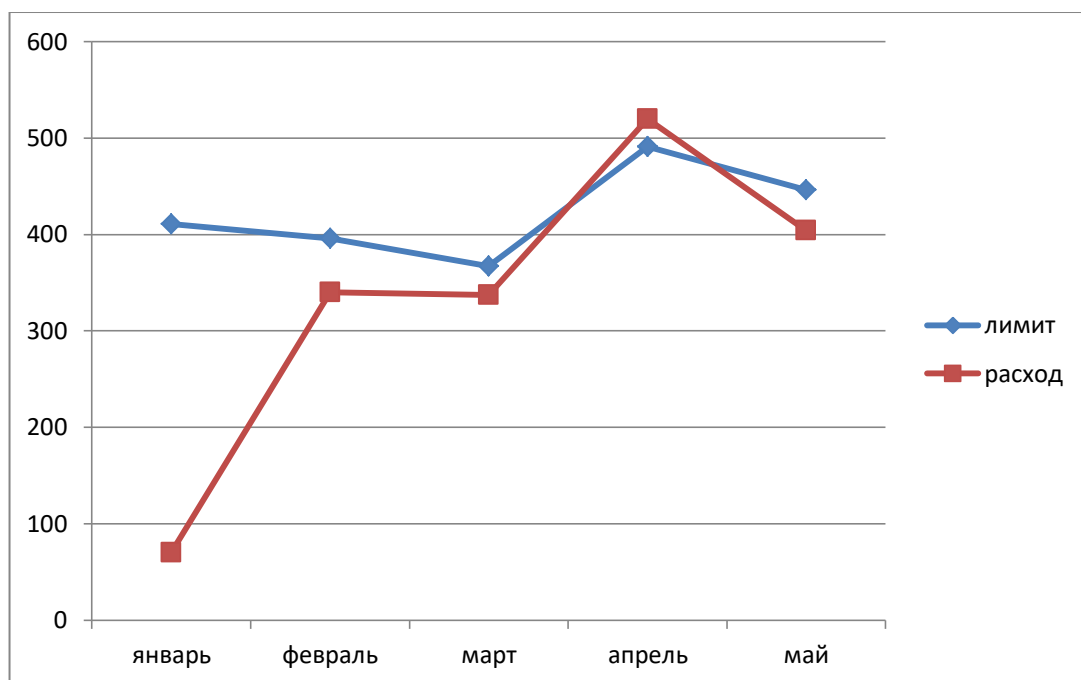

Мониторинг использования горячей воды и отопления (январь-май 2022 года)

	лимит	расход
январь	73,42	69,01
февраль	77,58	53,95
март	62,86	62,31
апрель	56,14	54,08
май	17,74	26,74

Мониторинг использования холодной воды (январь-май 2022 года)