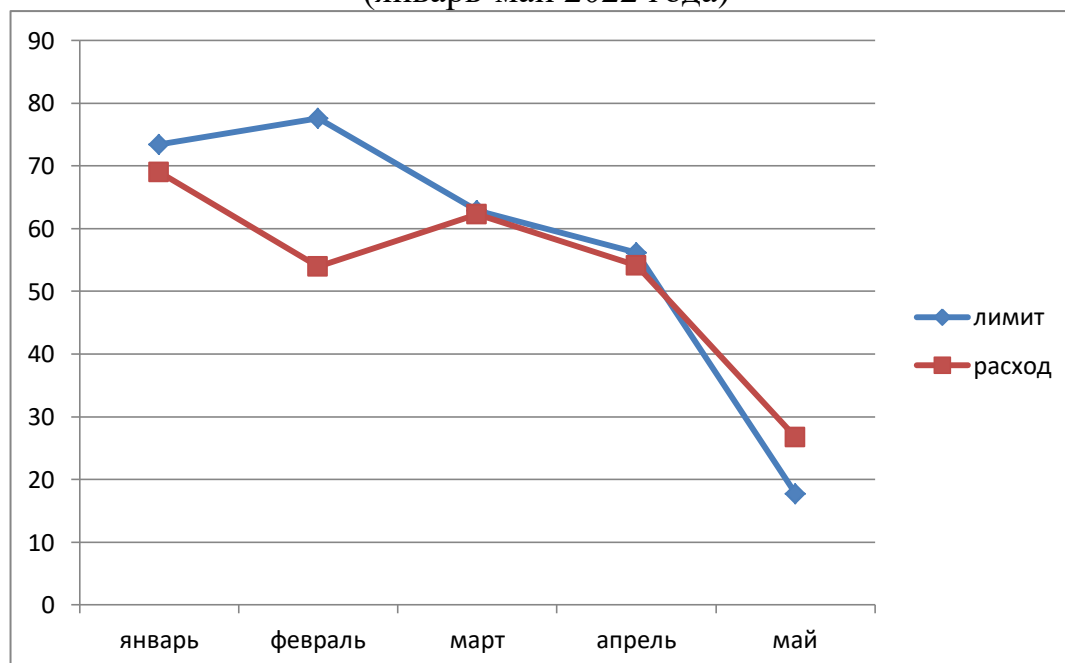

Мониторинг использования горячей воды и отопления (январь-май 2022 года)

	лимит	расход
январь	73,42	69,01
февраль	77,58	53,95
март	62,86	62,31
апрель	56,14	54,08
май	17,74	26,74

Мониторинг использования холодной воды (январь-май 2022 года)